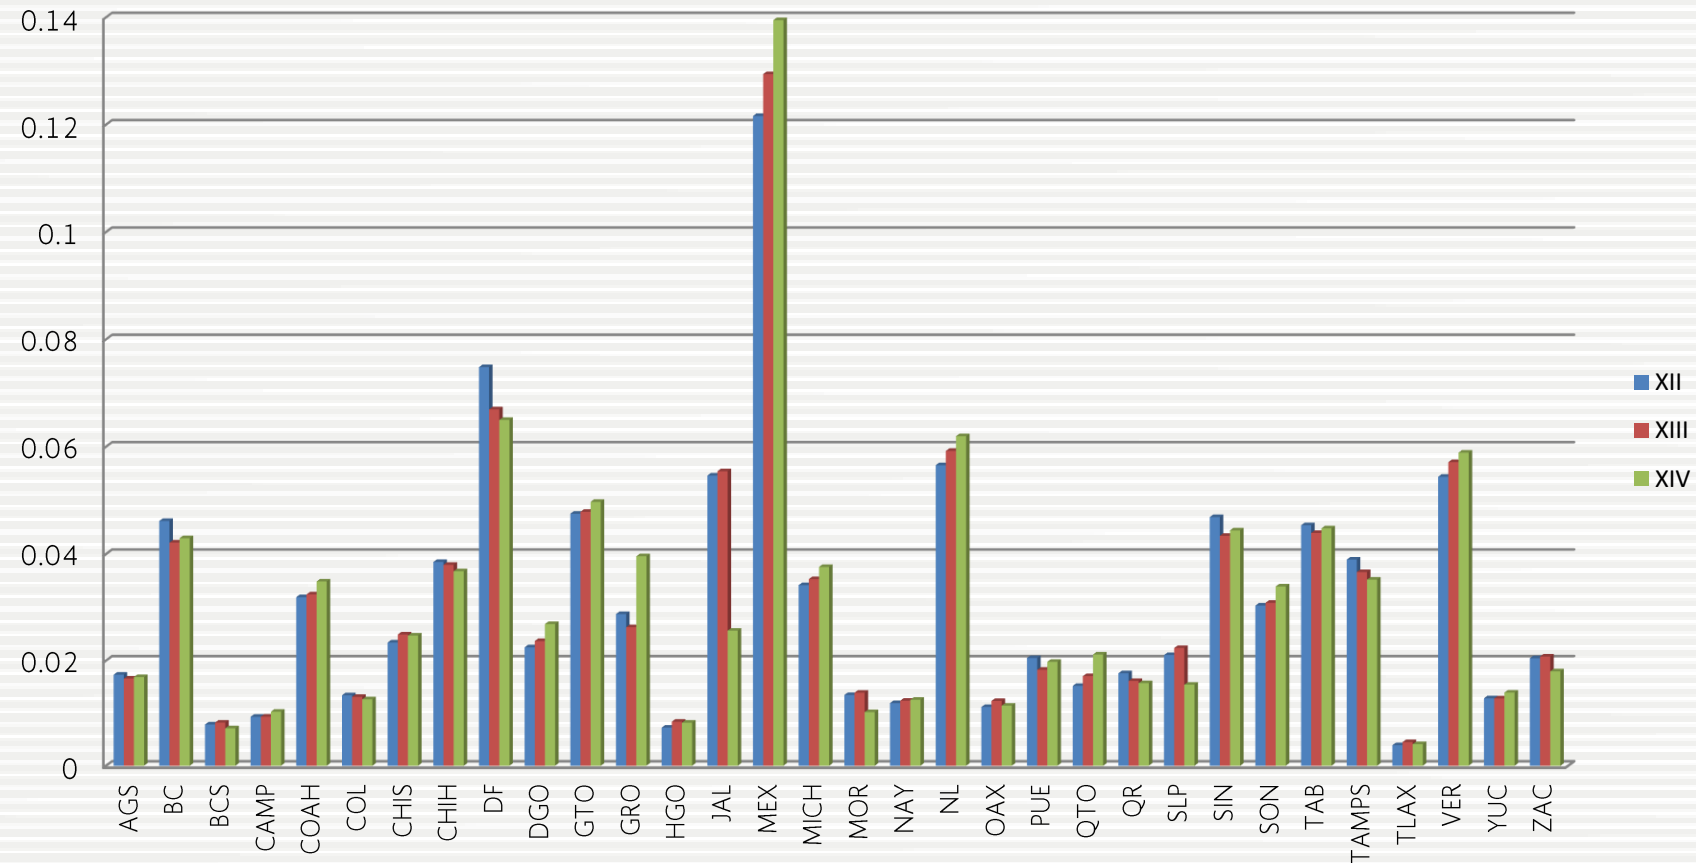

ESCUELAS PARTICIPANTES POR ENTIDAD

PROGRAMA ESCUELA SEGURA

DATOS GENERALES DE LAS ESCUELAS PARTICIPANTES POR ENTIDAD

POBLACIÓN ATENDIDA
PES XII, XIII, XIV

MARCOS LOCALES DE CONVIVENCIA ESCOLAR (MLCE)

Documentos elaborados por las AEL de conformidad con las disposiciones jurídicas aplicables, que orientan a las escuelas en la construcción de sus **Acuerdos Escolares de Convivencia (AEC)**, con la finalidad de contar con acuerdos que permitan a los integrantes de la comunidad escolar gestionar la convivencia escolar desde una perspectiva democrática, inclusiva y pacífica.

Los **MLCE** establecen mecanismos que promuevan la coordinación interinstitucional, para implementar acciones orientadas a mejorar la calidad de la convivencia escolar.

LINKS MARCOS LOCALES DE CONVIVENCIA ESCOLAR (MLCE) *publicados al 11 de diciembre de 2015*